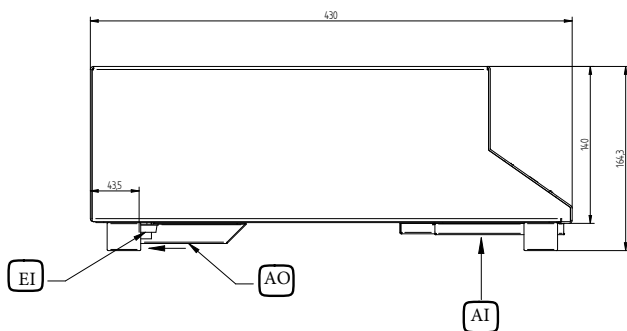

Bočna/o

EI = Električki priključak
EO = Električka utičnica